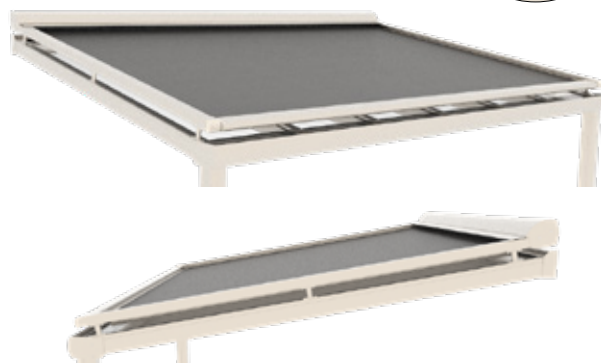

SOLIDARE®

Verandazonwering

Een solide schaduwbrenger van formaat, dat is de Solidare. Deze hoogwaardige verandazonwering is uitgerust met het ritssysteem, bekend van onze SolidScreen-lijn. Dit brengt de nodige voordelen met zich mee. Zo is het doek rondom compleet ingesloten, hangt het doek ook in grote systemen minder door en is er geen lichtinval tussen doek en geleider.

De Solidare verandazonwering is in twee typen verkrijgbaar; namelijk de Solidare Veranda, die op de overkapping wordt geplaatst, en de Solidare Verso, die onder de overkapping wordt geplaatst.

Zonwering brengt extra sfeer en dient als aankleding voor uw terrasoverkapping. Welke Solidare u ook kiest, u bent verzekerd van een krachtige, hoogwaardige verandazonwering.

Kenmerken

- Uitgerust met ritssysteem
- Warmte- en lichtwerend
- Doek rondom compleet ingesloten
- Geen lichtinval tussen doek en geleider
- Meerdere montage mogelijkheden

Kleuren

Zilver wit

Crèmwit

Antracietgrijs-structuur

Op aanvraag

Solidare® Veranda