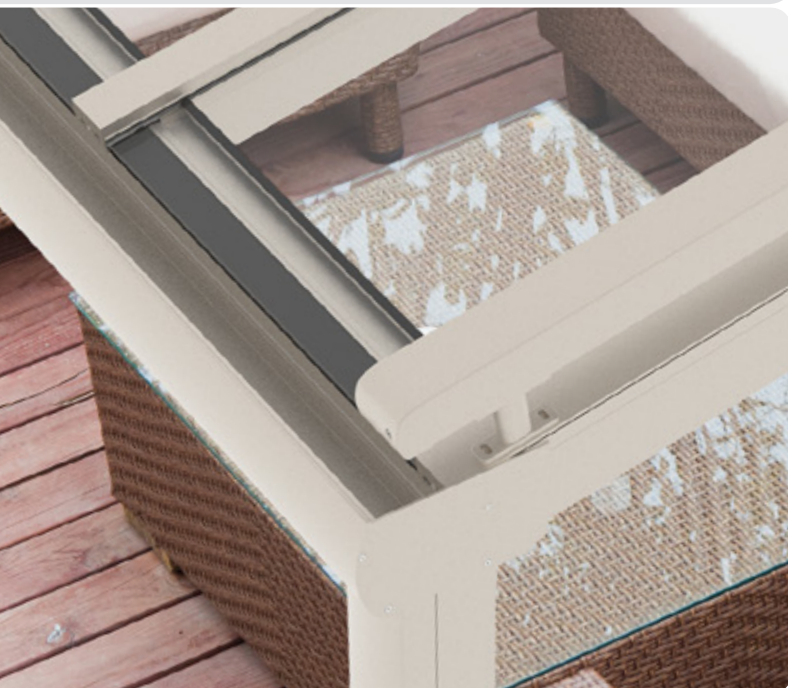

SOLIDARE®
Verandazonwering

Uw Solidare® dealer: