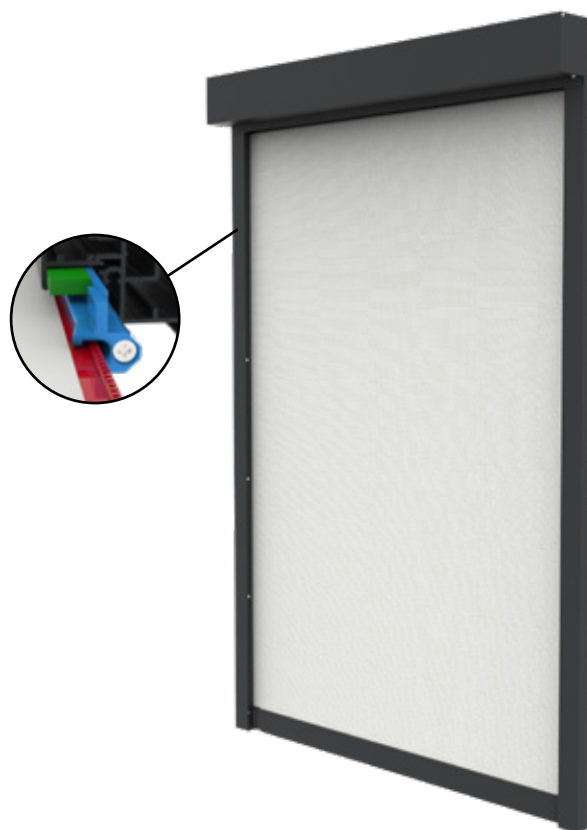

SOLID SCREEN®
Standaard

Uw SolidScreen® dealer:

SOLID SCREEN®

Standaard

De SolidScreen Standaard is als basis van de gehele SolidScreen-lijn het product waaraan de andere ritsgeleide screens hun bestaansrecht hebben te danken. Het is de oplossing voor iedereen die op zoek is naar een hoogwaardige verticale zonwering.

Het is logisch dat de SolidScreen Standaard beschikt over alle voordelen die deze ritsgeleide zonwering met zich meebrengt. Het weert niet alleen licht, maar ook warmte en insecten. Het is de screen die het best naar uw eigen smaak is aan te passen door de vele keuzeopties. Dit maakt de SolidScreen Standaard een favoriet onder onze klanten.

Kenmerken

-  Warmte- en lichtwerend
-  Blijvend zicht naar buiten
-  Bespaart tot ± 30% aan energie
-  Windvast tot 145 km/h
-  Vele kastvarianten

Kasten**

Afgeschuind met lip

Afgeschuind

Vierkant met lip

Vierkant

Afgerond

Kleuren*

Maximale afmetingen

	Breedte	Hoogte
SolidScreen Standaard	5000 mm	3000 mm
SolidScreen Standaard	3000 mm	5000 mm

*Licht gedrukte kleur niet standaard leverbaar.

**Niet alle kasten (en bijbehorende profielen) standaard in bovengenoemde kleuren beschikbaar.