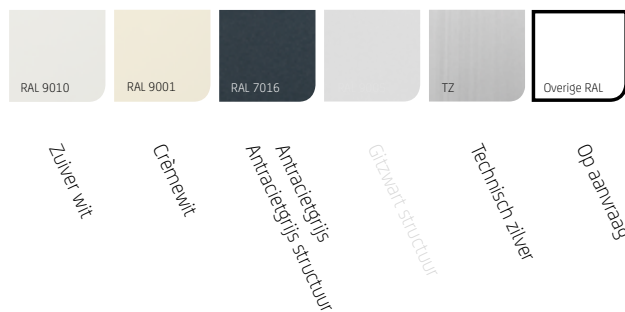

Het is logisch dat de SolidScreen Standaard beschikt over alle voordelen die deze ritsgeleide zonwering met zich meebrengt. Het weert niet alleen licht, maar ook warmte en insecten. Het is de screen die het best naar uw eigen smaak is aan te passen door de vele keuzeopties. Dit maakt de SolidScreen Standaard een favoriet onder onze klanten.

Afgerond

Kleuren*

Maximale afmetingen

	Breedte	Hoogte
SolidScreen Standaard	5000 mm	3000 mm
SolidScreen Standaard	3000 mm	5000 mm

*Licht gedrukte kleur niet standaard leverbaar.

**Niet alle kasten (en bijbehorende profielen) standaard in bovengenoemde kleuren beschikbaar.