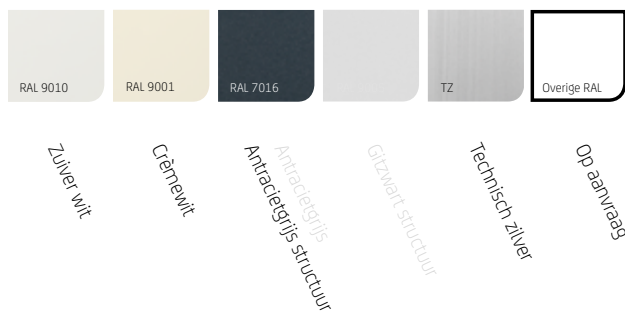

SOLID® SCREEN XL

De SolidScreen XL kenmerkt zich, zoals de naam doet vermoeden, door de afmetingen waarin deze zonwering beschikbaar is. Door de bijzondere samenstelling van verstevigde materialen is het mogelijk de SolidScreen XL tot wel 6 meter breed of hoog uit te voeren.

Hierdoor is het dus mogelijk een zéér groot oppervlak te voorzien van een professionele verticale zonwering. De SolidScreen XL gaat verder waar andere screens ophouden. Met recht een imposante schaduwbrenger te noemen.

Kenmerken

- Warmte- en lichtwerend
- Blijvend zicht naar buiten
- Bespaart tot ± 30% aan energie
- Windvast tot 145 km/h
- Tot 6 meter breed of hoog uit te voeren

Kleuren*

Kasten**

Maximale afmetingen

	Breedte	Hoogte
SolidScreen XL	6000 mm	3000 mm
SolidScreen XL	3000 mm	6000 mm

*Licht gedrukte kleuren niet standaard leverbaar.

**Licht gedrukte kasten niet leverbaar bij dit type SolidScreen.