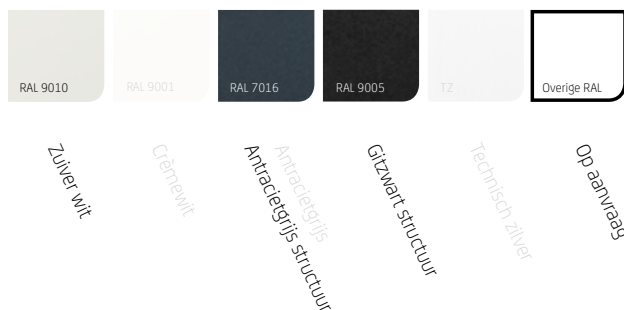

SOLID® SCREEN

JAN DES BOUVRIE

De SolidScreen Jan des Bouvrie, de naam verklapt het al. Een uniek design door Nederlands meest bekende interieur- en exterieurontwerper, Jan des Bouvrie. De minimalistische vormgeving van de SolidScreen Jan des Bouvrie kenmerkt zich door de kubusvormige cassette, die zowel in open als gesloten stand een strak ontwerp aan de gevel is.

Bent u liefhebber van design en wilt u dit graag combineren met alle kenmerken die een ritsscreen rijk is, dan is de SolidScreen Jan des Bouvrie de oplossing voor u. De SolidScreen Jan des Bouvrie maakt deel uit van de Jan des Bouvrie zonweringlijn. Vraag uw dealer naar de mogelijkheden.

Kenmerken

- Warmte- en lichtwerend
- Blijvend zicht naar buiten
- Bespaart tot ± 30% aan energie
- Windvast tot 145 km/h
- Uniek design door Jan des Bouvrie

Kleuren*

Kasten**

Maximale afmetingen

	Breedte	Hoogte
SolidScreen Jan des Bouvrie	4000 mm	3000 mm
SolidScreen Jan des Bouvrie	3000 mm	3500 mm

*Licht gedrukte kleuren niet standaard leverbaar.

**Licht gedrukte kasten niet leverbaar bij dit type SolidScreen.