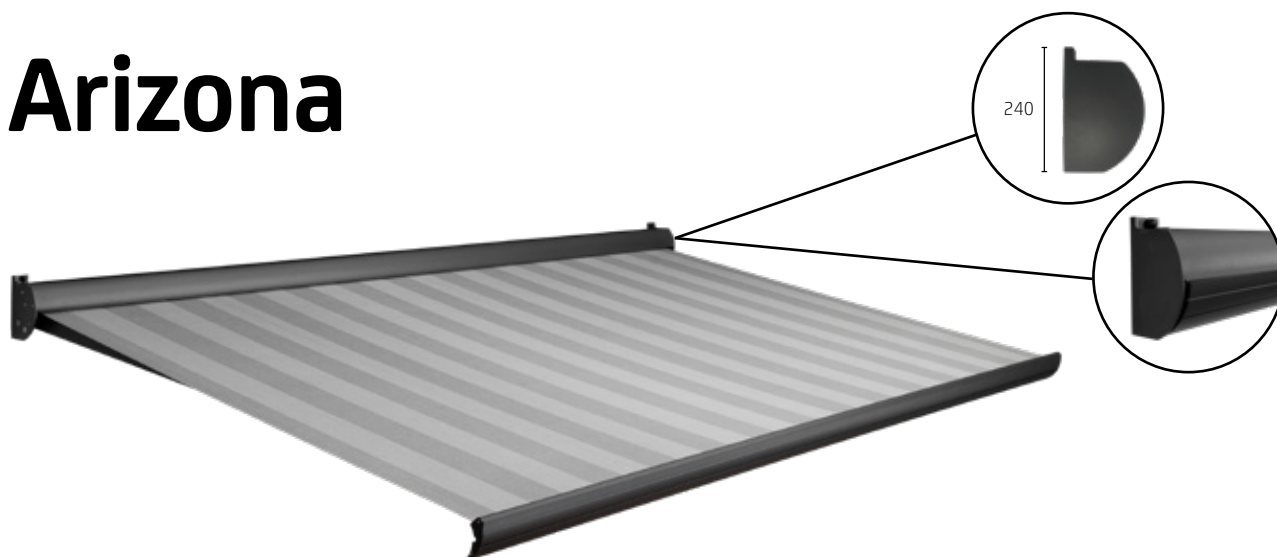

Arizona

Terrasscherm

MultiLux
ZONWERING

MultiLux Zonwering
Simon Stevinweg 25
3241 MD Middelharnis
T: 0187-478833
E: info@multilux-zonwering.nl
W: www.multilux-zonwering.nl

Arizona

Een kwalitatief goed terrasscherm hoeft niet altijd duur te zijn. De Arizona is hiervan het sprekende bewijs. Door de uitstekende prijs-kwaliteitverhouding en het doeltreffend halfronde design, is de Arizona al jaren één van de meest populaire terrasschermen. Het unieke oploopsysteem met wieltjes zorgt ervoor dat het scherm altijd perfect sluit, vanuit welke stand dan ook. De oerdegelijke knikarmen garanderen een vrije doorloop onder uw scherm. Door toepassing van hoogwaardige materialen, zoals aluminium en roestvast staal, is dit scherm een voorbeeld van absolute duurzaamheid. Om uw Arizona een persoonlijk tintje te geven en perfect af te stemmen op uw omgeving, kunt u een keuze maken uit het ruime aanbod zonweringdoek.

Kenmerken

- Gunstige prijs-kwaliteitverhouding
- Muurbevestiging weggewerkt achter scherm
- Met slechts twee steunen gemonteerd (t/m 4500 mm)
- Beschikbaar met afdekkappen in bijbehorende kleur
- Beschikbaar met of zonder volant
- Beschikbaar met hand- of elektrische bediening

Maximale afmetingen

	Breedte	Uitval
Arizona	5500 mm	2500 mm
Arizona	5000 mm	3000 mm

Kleuren

Montage

Muurmontage
Plafondmontage

Certificeringen