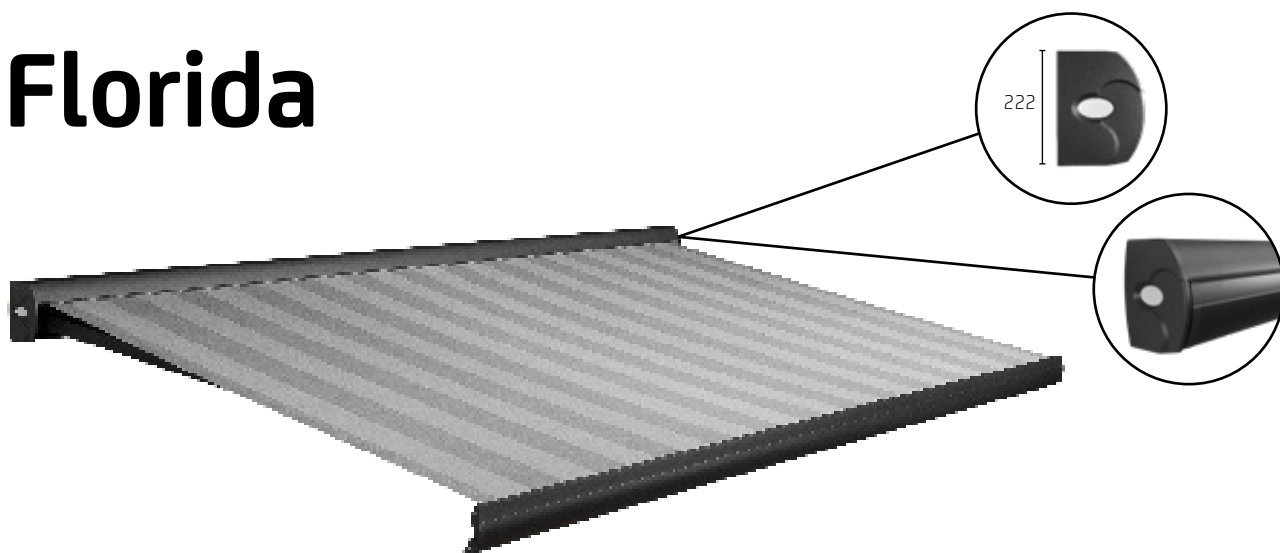

Florida

Terrasscherm

MultiLux
ZONWERING

MultiLux Zonwering
Simon Stevinweg 25
3241 MD Middelharnis
T: 0187-478833
E: info@multilux-zonwering.nl
W: www.multilux-zonwering.nl

Florida

De Florida is een volledig gesloten terrasscherm dat bekend staat om de fraaie en compacte vormgeving. De muurbevestiging van dit terrasscherm is geheel weggewerkt achter het scherm, hierdoor sluit het naadloos aan op de gevel. Het scherm is uitgerust met een bovenrolsysteem en een PVC doekgeleiding, waardoor het doek altijd voldoende afstand tot de armen heeft en het scherm altijd perfect sluit. Dit ziet er niet alleen mooi uit, maar het doek is daardoor ook optimaal beschermd tegen weersinvloeden. De afgeronde kap zorgt voor een fraai aanzicht, zowel in geopende als gesloten stand, terwijl de sierlijke afdekcapen elke schroef verbergen. Bent u op zoek naar een terrasscherm dat eenvoud en kwaliteit combineert met een hedendaags design, dan is de Florida uw terrasscherm.

Kenmerken

- Gunstige prijs-kwaliteitverhouding
- Muurbevestiging weggewerkt achter scherm
- Fraaie compacte vormgeving
- Optimaal beschermd tegen weersinvloeden
- Leverbaar met of zonder volant
- Beschikbaar met hand- of elektrische bediening

Kleuren

Maximale afmetingen

	Breedte	Uitval
Florida	5500 mm	2500 mm
Florida	5000 mm	3000 mm

Montage

Muurmontage
Plafondmontage

Certificeringen