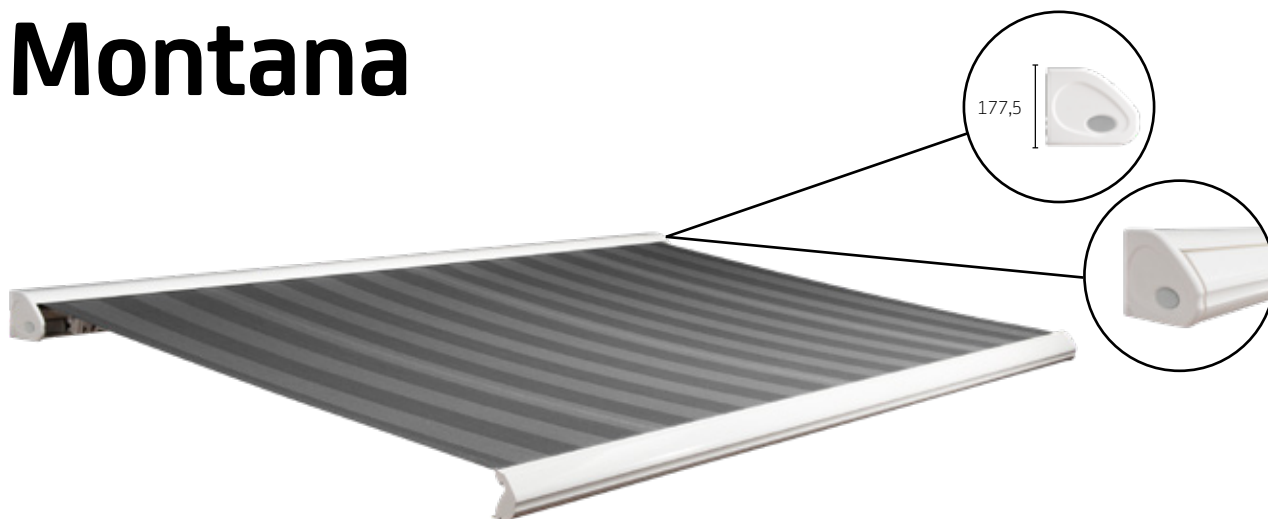

Montana

Terrasscherm

MultiLux
ZONWERING

MultiLux Zonwering
Simon Stevinweg 25
3241 MD Middelharnis
T: 0187-478833
E: info@multilux-zonwering.nl
W: www.multilux-zonwering.nl

Montana

De Montana is het meest geavanceerde en luxe terrasscherm in ons assortiment. Tevens is de Montana het grootste uit te voeren, maar boet het hierdoor niet in aan kwaliteit. Het geheim zit 'm in het design. De krachten worden evenredig verdeeld, zodat optimale stabiliteit wordt verkregen. Bent u op zoek naar een hoogwaardig en luxe terrasscherm, dan is de Montana de oplossing voor u.

Kenmerken

-  Scherm is tot 15000 mm koppelbaar
-  Optimale stabiliteit dankzij stalen draagbuis
-  Muurbevestiging weggewerkt achter scherm
-  Leverbaar met of zonder volant
-  Beschikbaar met hand- of elektrische bediening

Kleuren

Maximale afmetingen

	Breedte	Uitval
Montana	7485 mm	3500 mm
Montana (gekoppeld)	15000 mm	3500 mm

Montage

Muurmontage
Plafondmontage

Certificeringen