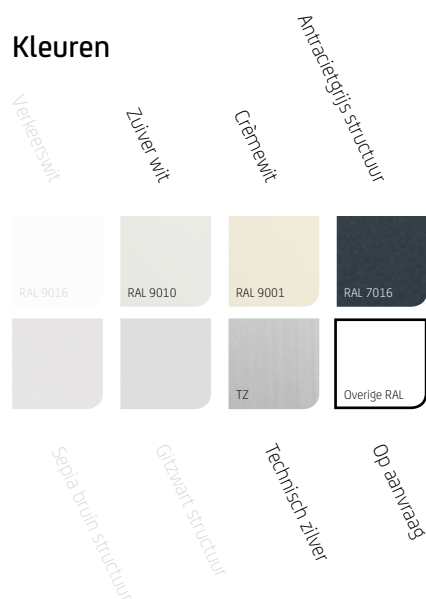

Montana

Terrasscherm

MultiLux
ZONWERING

MultiLux Zonwering
Simon Stevinweg 25
3241 MD Middelharnis
T: 0187-478833
E: info@multilux-zonwering.nl
W: www.multilux-zonwering.nl

Montana

De Montana is het meest geavanceerde en luxe terrasscherm in ons assortiment. Tevens is de Montana het grootste uit te voeren, maar boet het hierdoor niet in aan kwaliteit. Het geheim zit 'm in het design. De krachten worden evenredig verdeeld, zodat optimale stabiliteit wordt verkregen. Bent u op zoek naar een hoogwaardig en luxe terrasscherm, dan is de Montana de oplossing voor u.

Kleuren

Maximale afmetingen

	Breedte	Uitval
Montana	7485 mm	3500 mm
Montana (gekoppeld)	15000 mm	3500 mm

Montage

Muurmontage
Plafondmontage

Certificeringen