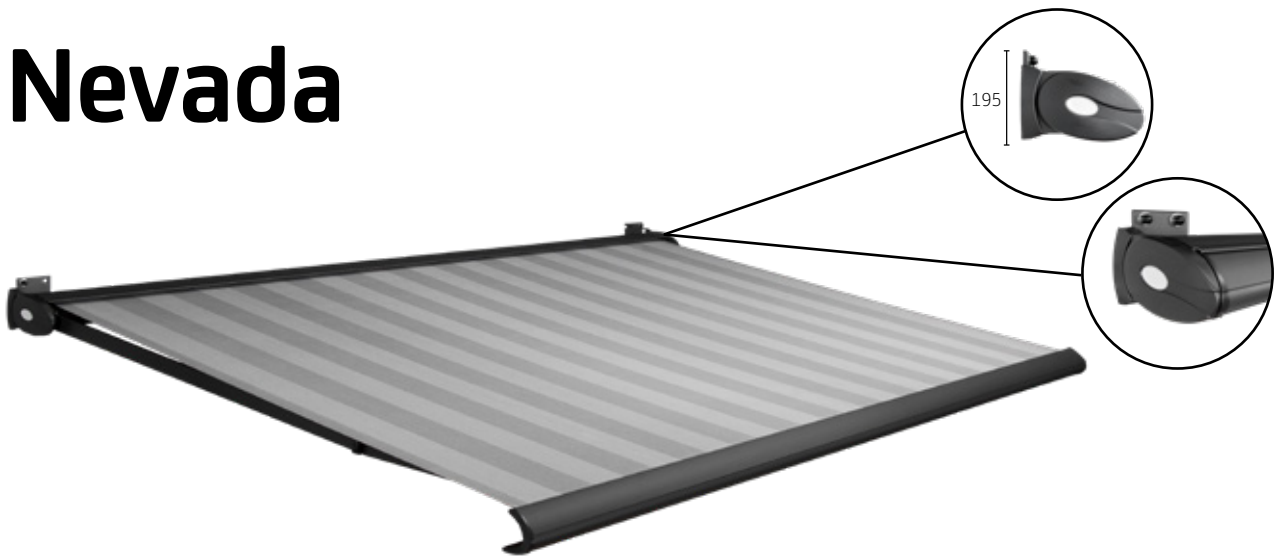

Nevada

Terrasscherm

MultiLux
ZONWERING

MultiLux Zonwering
Simon Stevinweg 25
3241 MD Middelharnis
T: 0187-478833
E: info@multilux-zonwering.nl
W: www.multilux-zonwering.nl

Nevada

De Nevada onderscheidt zich dankzij zijn olijfvormige uiterlijk, unieke stelbaarheid en groot formaat. Dat maakt dat de Nevada in bijna elke denkbare situatie te plaatsen is. Als grote broer van de Gota is ook de Nevada in gesloten stand een aangenaam aanzien aan uw gevel. Bent u op zoek naar een stijlvol en hoogwaardig terrasscherm, dan is de Nevada de oplossing voor u.

Kenmerken

-  Doek volledig beschermd door cassette
-  Groot schaduwoppervlakte bij maximale afmeting
-  Uniek olijfvormige vormgeving
-  Leverbaar met of zonder volant
-  Beschikbaar met hand- of elektrische bediening

Maximale afmetingen

	Breedte	Uitval
Nevada	6500 mm	3000 mm
Nevada	6000 mm	3500 mm

Kleuren

*vraag naar beschikbaarheid

Montage

Muurmontage
Plafondmontage

Certificeringen