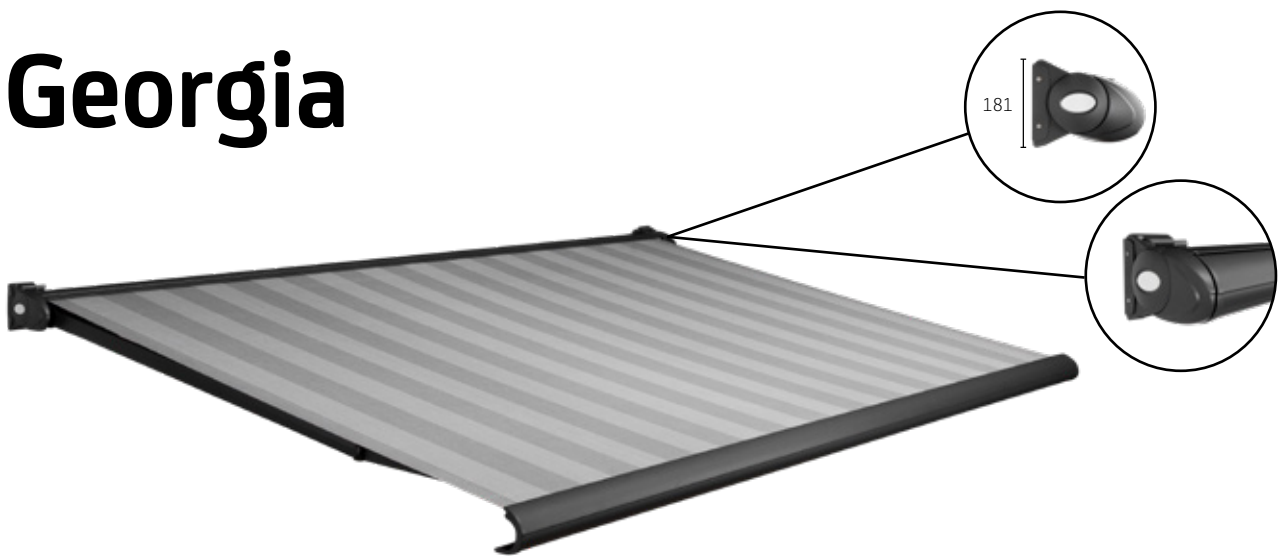

Georgia

Terrasscherm

MultiLux
ZONWERING

MultiLux Zonwering
Simon Stevinweg 25
3241 MD Middelharnis
T: 0187-478833
E: info@multilux-zonwering.nl
W: www.multilux-zonwering.nl

Georgia

De Georgia kenmerkt zich door zijn ruime keuze aan kleurmogelijkheden. De Georgia is een type terrascherm, dat door zijn unieke stel mogelijkheden in bijna iedere situatie te plaatsen is. Het stelmechanisme van de Georgia gaat schuil achter een fraaie afwerking van druppelvormige afdekkappen, waardoor het zeer compact oogt. De montagesteunen zijn voorzien van een inhaaksysteem dat de montage van het scherm gemakkelijker maken. Bent u op zoek naar een stijlvol en kwalitatief terrascherm, dan is de Georgia uw keuze.

Kenmerken

- Ruime keuze aan standaard kleuren
- Doek volledig beschermd door cassette
- Mooi druppelvormig design
- Leverbaar met of zonder volant
- Beschikbaar met hand- of elektrische bediening

Kleuren

Maximale afmetingen

	Breedte	Uitval
Georgia	6000 mm	2500 mm
Georgia	5500 mm	3000 mm

Montage

Muurmontage
Plafondmontage

Certificeringen