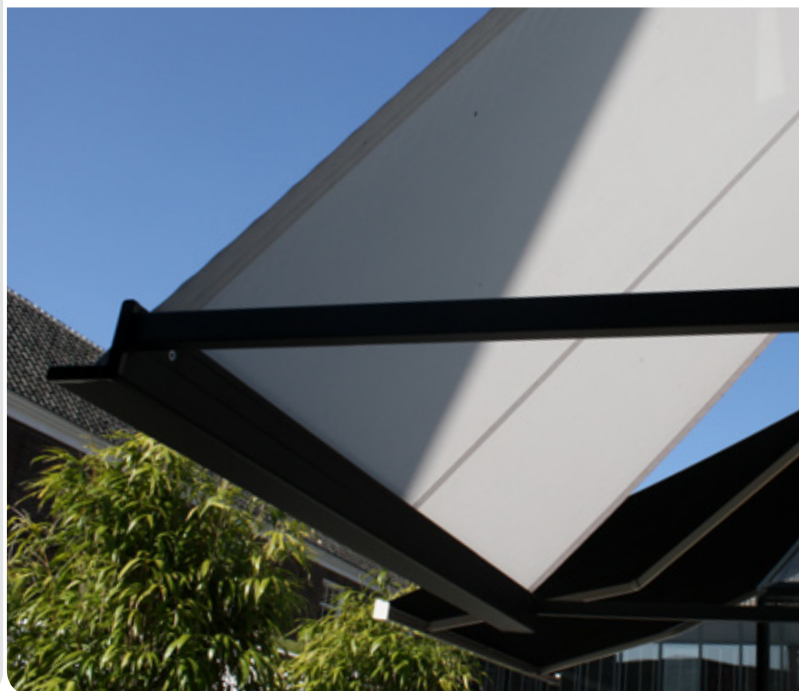

JAN DES BOUVRIE
Uitvalscherms

Uw Uitvalscherms dealer:

JAN DES BOUVRIE

Een uitvalscherf, ontworpen door Jan des Bouvrie. Dit hoogwaardige uitvalscherf heeft het kenmerkende vierkante design waar de Jan des Bouvrie zonweringlijn bekend om staat. U heeft de keuze uit drie standaard kleuren. Op aanvraag is echter iedere kleur mogelijk. Het Jan des Bouvrie uitvalscherf is door het design moeiteloos in uw woonomgeving in te passen. Wanneer het scherf gesloten aan de muur hangt vormt de cassette een strak design, dat zich helemaal afsluit. Zo is het beter bestand tegen weersinvloeden. Dit uitvalscherf is uiterst effectief in het weren van de soms hinderlijke (laagstaande) zon, zonder daarbij het uitzicht naar buiten te verliezen.

Bent u liefhebber van design en wilt u dit graag combineren met een hoogwaardig uitvalscherf? Dan is het Jan des Bouvrie uitvalscherf de juiste keuze voor u.

Kenmerken

- Uniek design door Jan des Bouvrie
- Compleet gesloten cassette
- Bescherming tegen laagstaande zon
- Vrije uitzicht blijft behouden
- Open en gesloten een strak ontwerp aan de gevel

Kleuren

Maximale afmetingen

	Breedte	Uitval
Jan des Bouvrie uitvalscherf	4600 mm	1350 mm