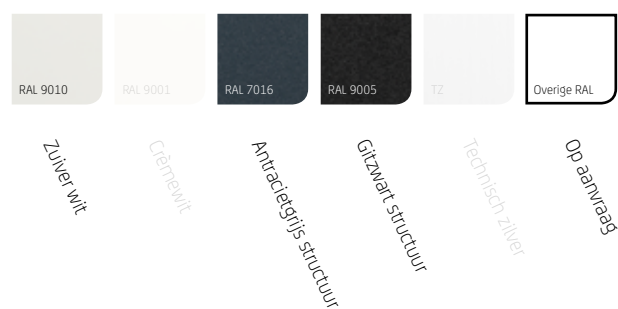

JAN DES BOUVRIE
Uitvalscherms

Uw Uitvalscherms dealer:

JAN DES BOUVRIE

Een uitvalscherf, ontworpen door Jan des Bouvrie. Dit hoogwaardige uitvalscherf heeft het kenmerkende vierkante design waar de Jan des Bouvrie zonweringlijn bekend om staat. U heeft de keuze uit drie standaard kleuren. Op aanvraag is echter iedere kleur mogelijk. Het Jan des Bouvrie uitvalscherf is door het design moeiteloos in uw woonomgeving in te passen. Wanneer het scherf gesloten aan de muur hangt vormt de cassette een strak design, dat zich helemaal afsluit. Zo is het beter bestand tegen weersinvloeden. Dit uitvalscherf is uiterst effectief in het weren van de soms hinderlijke (laagstaande) zon, zonder daarbij het uitzicht naar buiten te verliezen.

Kleuren

Maximale afmetingen

	Breedte	Uitval
Jan des Bouvrie uitvalscherf	4600 mm	1350 mm