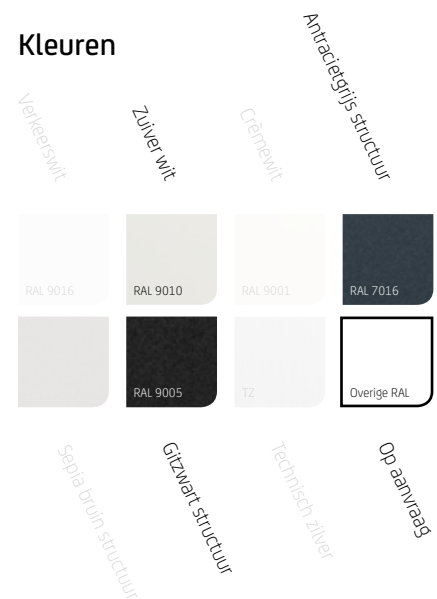

# Texas

De minimalistische vormgeving van dit terrasscherm kenmerkt zich door de rechthoekige cassette, die ook in gesloten stand een strak ontwerp aan de gevel is. Bent u liefhebber van design en wilt u dit graag combineren met een hoogwaardig terrasscherm, dan is het scherm Texas de oplossing voor u.

## Kleuren