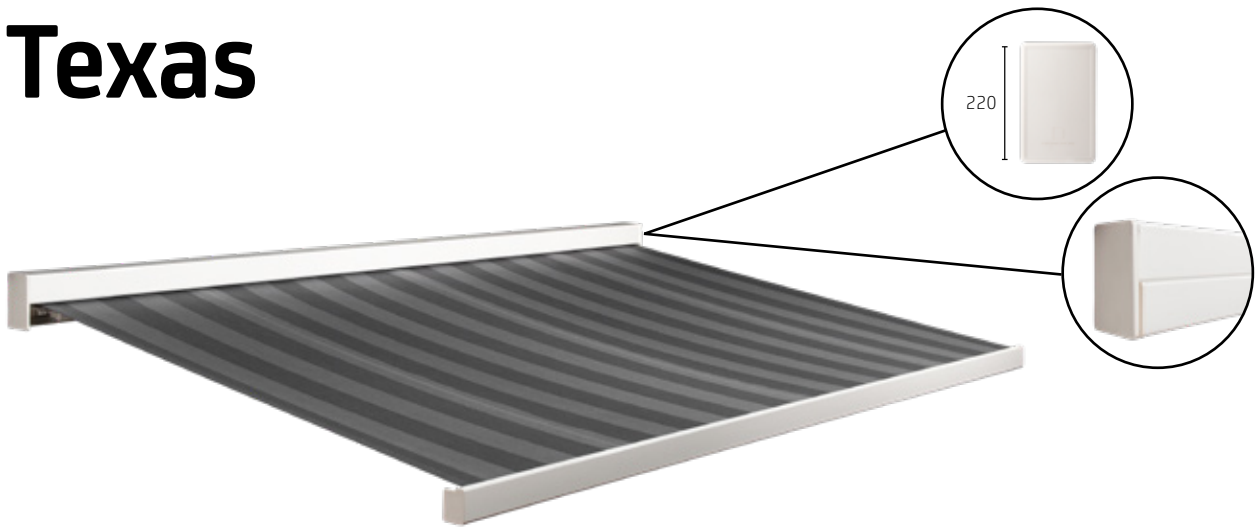

# Texas

De minimalistische vormgeving van dit terrasscherm kenmerkt zich door de rechthoekige cassette, die ook in gesloten stand een strak ontwerp aan de gevel is. Bent u liefhebber van design en wilt u dit graag combineren met een hoogwaardig terrasscherm, dan is het scherm Texas de oplossing voor u.

## Kenmerken

- Doek volledig beschermd door cassette
- Uniek design door Texas
- Strak ontwerp aan de gevel
- Muurbevestiging weggewerkt achter scherm
- Beschikbaar met elektrische bediening